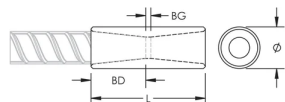

AANVULLENDE PRODUCTGEGEVENS

Bar dimensions and weights listed may vary by region. Coupler sizes not shown may be available by special order. Contact your nVent LENTON representative for more information.

DIAGRAMMEN

WAARSCHUWING

---

nVent-producten moeten alleen worden geïnstalleerd en gebruikt zoals aangegeven in de instructiebladen en trainingsmateriaal van nVent. Instructiebladen zijn beschikbaar op www.nvent.com en bij uw nVent klantenservicevertegenwoordiger. Onjuiste installatie, misbruik, verkeerde toepassing of ander falen om de instructies en waarschuwingen van nVent volledig te volgen, kan leiden tot productstoringen, schade aan eigendommen, ernstig lichamelijk letsel en de dood en/of uw garantie ongeldig maken.

Noord-Amerika

+1.800.753.9221
optie 1 – Klantenservice
optie 2 – Technische
ondersteuning

Europa

Nederland:
+31 800-0200135
Frankrijk:
+33 800 901 793

Europa

Duitsland:
800 1890272
andere landen:
+31 13 5835404