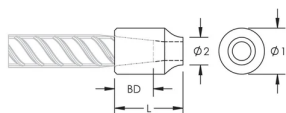

Gewicht eenheid: 0.75 kg

Ontworpen voor: AASHTO; ABNT NBR 8548:1984; ACI 318 type 1 (125% gespecificeerd rendement); ACI 318 type 2 (gespecificeerde treksterkte); ACI 349; ACI 359; AS3600

Hoeveelheid in verpakking: 14

AANVULLENDE PRODUCTGEGEVENS

Bar dimensions and weights listed may vary by region. Coupler sizes not shown may be available by special order. Contact your nVent LENTON representative for more information.

The design of the weld, the selection of electrode, and other relevant choices depend on the chemical and physical properties of the structural steel to which the couplers are welded. Engineers who design assemblies should adhere to all appropriate regulations.

DIAGRAMMEN

WAARSCHUWING

nVent-producten moeten alleen worden geïnstalleerd en gebruikt zoals aangegeven in de instructiebladen en trainingsmateriaal van nVent. Instructiebladen zijn beschikbaar op www.nvent.com en bij uw nVent klantenservicevertegenwoordiger. Onjuiste installatie, misbruik, verkeerde toepassing of ander falen om de instructies en waarschuwingen van nVent volledig te volgen, kan leiden tot productstoringen, schade aan eigendommen, ernstig lichamelijk letsel en de dood en/of uw garantie ongeldig maken.

Noord-Amerika

+1.800.753.9221

optie 1 – Klantenservice

optie 2 – Technische

ondersteuning

Europa

Nederland:

+31 800-0200135

Frankrijk:

+33 800 901 793

Europa

Duitsland:

800 1890272

andere landen:

+31 13 5835404