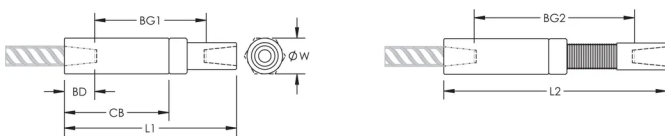

Wapeningsmaat, metrisch: 32 mm

Wapeningsmaat, VS: #10

Diameter ($\emptyset$): 60 mm

Lengte 1 (L1): 249 mm

Lengte 2 (L2): 321 mm

Stangdiepte (BD): 45mm

Tussenruimte stang 1 (BG1): 159mm

Tussenruimte stang 2 (BG2): 231mm

Koppelingshuis (CB): 156mm

Gewicht eenheid: 3.96 kg

Ontworpen voor: AASHTO;ABNT NBR 8548:1984;ACI 318 type 1 (125% gespecificeerd rendement);ACI 318 type 2 (gespecificeerde treksterkte);ACI 349;ACI 359;AS3600

Hoeveelheid in verpakking: 5

AANVULLENDE PRODUCTGEGEVENS

Bar dimensions and weights listed may vary by region. Coupler sizes not shown may be available by special order. Contact your nVent LENTON representative for more information.

DIAGRAMMEN

WAARSCHUWING

---

nVent-producten moeten alleen worden geïnstalleerd en gebruikt zoals aangegeven in de instructiebladen en trainingsmateriaal van nVent. Instructiebladen zijn beschikbaar op www.nvent.com en bij uw nVent klantenservicevertegenwoordiger. Onjuiste installatie, misbruik, verkeerde toepassing of ander falen om de instructies en waarschuwingen van nVent volledig te volgen, kan leiden tot productstoringen, schade aan eigendommen, ernstig lichamelijk letsel en de dood en/of uw garantie ongeldig maken.