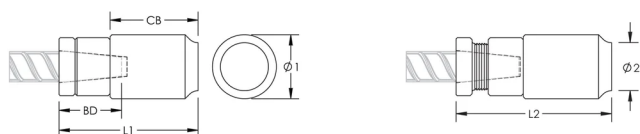

Ontworpen voor: AASHTO;ABNT NBR 8548:1984;ACI 318 type 1 (125% gespecificeerd rendement);ACI 318 type 2 (gespecificeerde treksterkte);ACI 349;ACI 359;AS3600

Hoeveelheid in verpakking: 1

AANVULLENDE PRODUCTGEGEVENS

Bar dimensions and weights listed may vary by region. Coupler sizes not shown may be available by special order. Contact your nVent LENTON representative for more information.

DIAGRAMMEN

WAARSCHUWING

nVent-producten moeten alleen worden geïnstalleerd en gebruikt zoals aangegeven in de instructiebladen en trainingsmateriaal van nVent. Instructiebladen zijn beschikbaar op www.nvent.com en bij uw nVent klantenservicevertegenwoordiger. Onjuiste installatie, misbruik, verkeerde toepassing of ander falen om de instructies en waarschuwingen van nVent volledig te volgen, kan leiden tot productstoringen, schade aan eigendommen, ernstig lichamelijk letsel en de dood en/of uw garantie ongeldig maken.

Noord-Amerika

+1.800.753.9221
optie 1 – Klantenservice
optie 2 – Technische
ondersteuning

Europa

Nederland:
+31 800-0200135
Frankrijk:
+33 800 901 793

Europa

Duitsland:
800 1890272
andere landen:
+31 13 5835404

APAC

Shanghai:
+ 86 21 2412 1618/19
Sydney:
+61 2 9751 8500

Ons krachtige merkenportfolio:

CADDY ERICO HOFFMAN ILSCO SCHROFF TRACHTE