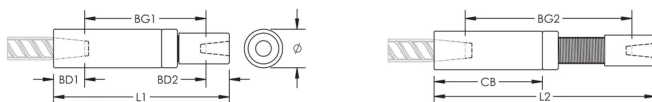

Lengte 2 (L2): 362 mm

Stangdiepte 1 (BD1): 55mm

Stangdiepte 2 (BD2): 40mm

Tussenruimte stang 1 (BG1): 183mm

Tussenruimte stang 2 (BG2): 267mm

Koppelingshuis (CB): 177mm

Gewicht eenheid: 4.73 kg

Ontworpen voor: AASHTO;ABNT NBR 8548:1984;ACI 318 type 1 (125% gespecificeerd rendement);ACI 318 type 2 (gespecificeerde treksterkte);ACI 349;ACI 359;AS3600

Hoeveelheid in verpakking: 4

AANVULLENDE PRODUCTGEGEVENS

Bar dimensions and weights listed may vary by region. Coupler sizes not shown may be available by special order. Contact your nVent LENTON representative for more information.

DIAGRAMMEN

WAARSCHUWING

nVent-producten moeten alleen worden geïnstalleerd en gebruikt zoals aangegeven in de instructiebladen en trainingsmateriaal van nVent. Instructiebladen zijn beschikbaar op www.nvent.com en bij uw nVent klantenservicevertegenwoordiger. Onjuiste installatie, misbruik, verkeerde toepassing of ander falen om de instructies en waarschuwingen van nVent volledig te volgen, kan leiden tot productstoringen, schade aan eigendommen, ernstig lichamelijk letsel en de dood en/of uw garantie ongeldig maken.

Noord-Amerika

+1.800.753.9221

optie 1 – Klantenservice

optie 2 – Technische

ondersteuning

Europa

Nederland:

+31 800-0200135

Frankrijk:

+33 800 901 793

Europa

Duitsland:

800 1890272

andere landen:

+31 13 5835404

APAC

Shanghai:

+ 86 21 2412 1618/19

Sydney:

+61 2 9751 8500

Ons krachtige merkenportfolio:

CADDY

ERICO

HOFFMAN

ILSCO

SCHROFF

TRACHTE