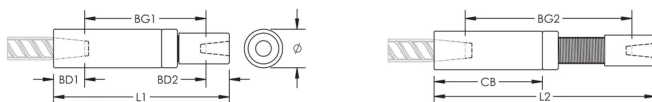

Lengte 2 (L2): 362 mm

Stangdiepte 1 (BD1): 55mm

Stangdiepte 2 (BD2): 52mm

Tussenruimte stang 1 (BG1): 171mm

Tussenruimte stang 2 (BG2): 255mm

Koppelingshuis (CB): 177mm

Gewicht eenheid: 4.55 kg

Ontworpen voor: AASHTO;ABNT NBR 8548:1984;ACI 318 type 1 (125% gespecificeerd rendement);ACI 318 type 2 (gespecificeerde treksterkte);ACI 349;ACI 359;AS3600

Hoeveelheid in verpakking: 4

AANVULLENDE PRODUCTGEGEVENS

Bar dimensions and weights listed may vary by region. Coupler sizes not shown may be available by special order. Contact your nVent LENTON representative for more information.

DIAGRAMMEN

WAARSCHUWING

nVent-producten moeten alleen worden geïnstalleerd en gebruikt zoals aangegeven in de instructiebladen en trainingsmateriaal van nVent. Instructiebladen zijn beschikbaar op www.nvent.com en bij uw nVent klantenservicevertegenwoordiger. Onjuiste installatie, misbruik, verkeerde toepassing of ander falen om de instructies en waarschuwingen van nVent volledig te volgen, kan leiden tot productstoringen, schade aan eigendommen, ernstig lichamelijk letsel en de dood en/of uw garantie ongeldig maken.

Noord-Amerika

+1.800.753.9221

optie 1 – Klantenservice

optie 2 – Technische

ondersteuning

Europa

Nederland:

+31 800-0200135

Frankrijk:

+33 800 901 793

Europa

Duitsland:

800 1890272

andere landen:

+31 13 5835404

APAC

Shanghai:

+ 86 21 2412 1618/19

Sydney:

+61 2 9751 8500

Ons krachtige merkenportfolio:

CADDY

ERICO

HOFFMAN

ILSCO

SCHROFF

TRACHTE