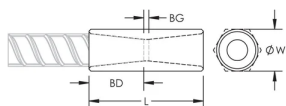

AANVULLENDE PRODUCTGEGEVENS

Bar dimensions and weights listed may vary by region. Coupler sizes not shown may be available by special order. Contact your nVent LENTON representative for more information.

Suffix "EE" has been added to some part numbers to clarify design version among regions.

DIAGRAMMEN

WAARSCHUWING

---

nVent-producten moeten alleen worden geïnstalleerd en gebruikt zoals aangegeven in de instructiebladen en trainingsmateriaal van nVent. Instructiebladen zijn beschikbaar op www.nvent.com en bij uw nVent klantenservicevertegenwoordiger. Onjuiste installatie, misbruik, verkeerde toepassing of ander falen om de instructies en waarschuwingen van nVent volledig te volgen, kan leiden tot productstoringen, schade aan eigendommen, ernstig lichamelijk letsel en de dood en/of uw garantie ongeldig maken.

Noord-Amerika

+1.800.753.9221
optie 1 – Klantenservice
optie 2 – Technische
ondersteuning

Europa

Nederland:
+31 800-0200135
Frankrijk:
+33 800 901 793

Europa

Duitsland:
800 1890272
andere landen:
+31 13 5835404