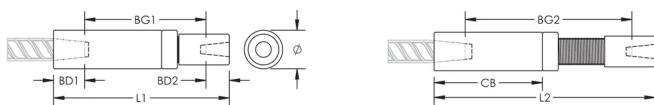

Lengte 1 (L1): 269 mm

Lengte 2 (L2): 349 mm

Stangdiepte 1 (BD1): 52mm

Stangdiepte 2 (BD2): 37mm

Tussenruimte stang 1 (BG1): 180mm

Tussenruimte stang 2 (BG2): 260mm

Koppelingshuis (CB): 172mm

Gewicht eenheid: 5.73 kg

Ontworpen voor: AASHTO;ABNT NBR 8548:1984;ACI 318 type 1 (125% gespecificeerd rendement);ACI 318 type 2 (gespecificeerde treksterkte);ACI 349;ACI 359;AS3600

Hoeveelheid in verpakking: 4

AANVULLENDE PRODUCTGEGEVENS

Bar dimensions and weights listed may vary by region. Coupler sizes not shown may be available by special order. Contact your nVent LENTON representative for more information.

DIAGRAMMEN

WAARSCHUWING

---

nVent-producten moeten alleen worden geïnstalleerd en gebruikt zoals aangegeven in de instructiebladen en trainingsmateriaal van nVent. Instructiebladen zijn beschikbaar op www.nvent.com en bij uw nVent klantenservicevertegenwoordiger. Onjuiste installatie, misbruik, verkeerde toepassing of ander falen om de instructies en waarschuwingen van nVent volledig te volgen, kan leiden tot productstoringen, schade aan eigendommen, ernstig lichamelijke letsel en de dood en/of uw garantie ongeldig maken.