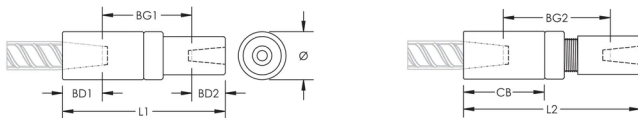

Stangdiepte 1 (BD1): 52mm

Stangdiepte 2 (BD2): 37mm

Tussenruimte stang 1 (BG1): 118mm

Tussenruimte stang 2 (BG2): 129mm

Koppelingshuis (CB): 105mm

Gewicht eenheid: 3.73 kg

Ontworpen voor: AASHTO;ABNT NBR 8548:1984;ACI 318 type 1 (125% gespecificeerd rendement);ACI 318 type 2 (gespecificeerde treksterkte);ACI 349;ACI 359;AS3600

Hoeveelheid in verpakking: 6

AANVULLENDE PRODUCTGEGEVENS

Bar dimensions and weights listed may vary by region. Coupler sizes not shown may be available by special order. Contact your nVent LENTON representative for more information.

DIAGRAMMEN

WAARSCHUWING

nVent-producten moeten alleen worden geïnstalleerd en gebruikt zoals aangegeven in de instructiebladen en trainingsmateriaal van nVent. Instructiebladen zijn beschikbaar op www.nvent.com en bij uw nVent klantenservicevertegenwoordiger. Onjuiste installatie, misbruik, verkeerde toepassing of ander falen om de instructies en waarschuwingen van nVent volledig te volgen, kan leiden tot productstoringen, schade aan eigendommen, ernstig lichamelijk letsel en de dood en/of uw garantie ongeldig maken.

Noord-Amerika

+1.800.753.9221

optie 1 – Klantenservice

optie 2 – Technische

ondersteuning

Europa

Nederland:

+31 800-0200135

Frankrijk:

+33 800 901 793

Europa

Duitsland:

800 1890272

andere landen:

+31 13 5835404

APAC

Shanghai:

+ 86 21 2412 1618/19

Sydney:

+61 2 9751 8500

Ons krachtige merkenportfolio:

CADDY

ERICO

HOFFMAN

ILSCO

SCHROFF

TRACHTE