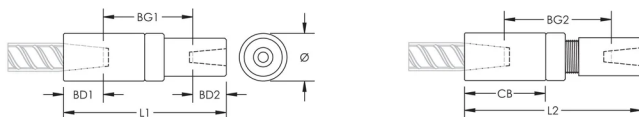

Lengte 2 (L2): 218 mm

Stangdiepte 1 (BD1): 52mm

Stangdiepte 2 (BD2): 40mm

Tussenruimte stang 1 (BG1): 125mm

Tussenruimte stang 2 (BG2): 136mm

Koppelingshuis (CB): 105mm

Gewicht eenheid: 3.68 kg

Ontworpen voor: AASHTO;ABNT NBR 8548:1984;ACI 318 type 1 (125% gespecificeerd rendement);ACI 318 type 2 (gespecificeerde treksterkte);ACI 349;ACI 359;AS3600

Hoeveelheid in verpakking: 6

AANVULLENDE PRODUCTGEGEVENS

Bar dimensions and weights listed may vary by region. Coupler sizes not shown may be available by special order. Contact your nVent LENTON representative for more information.

DIAGRAMMEN

WAARSCHUWING

nVent-producten moeten alleen worden geïnstalleerd en gebruikt zoals aangegeven in de instructiebladen en trainingsmateriaal van nVent. Instructiebladen zijn beschikbaar op www.nvent.com en bij uw nVent klantenservicevertegenwoordiger. Onjuiste installatie, misbruik, verkeerde toepassing of ander falen om de instructies en waarschuwingen van nVent volledig te volgen, kan leiden tot productstoringen, schade aan eigendommen, ernstig lichamelijk letsel en de dood en/of uw garantie ongeldig maken.

Noord-Amerika

+1.800.753.9221

optie 1 – Klantenservice

optie 2 – Technische

ondersteuning

Europa

Nederland:

+31 800-0200135

Frankrijk:

+33 800 901 793

Europa

Duitsland:

800 1890272

andere landen:

+31 13 5835404

APAC

Shanghai:

+ 86 21 2412 1618/19

Sydney:

+61 2 9751 8500

Ons krachtige merkenportfolio:

CADDY

ERICO

HOFFMAN

ILSCO

SCHROFF

TRACHTE