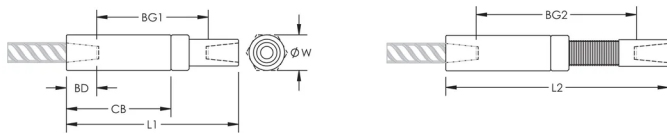

Diameter (Ø): 65 mm

Lengte 1 (L1): 271 mm

Lengte 2 (L2): 349 mm

Stangdiepte (BD): 52mm

Tussenruimte stang 1 (BG1): 167mm

Tussenruimte stang 2 (BG2): 245mm

Koppelingshuis (CB): 172mm

Gewicht eenheid: 5.01 kg

Ontworpen voor: AASHTO;ABNT NBR 8548:1984;ACI 318 type 1 (125% gespecificeerd rendement);ACI 318 type 2 (gespecificeerde treksterkte);ACI 349;ACI 359;AS3600

Hoeveelheid in verpakking: 4

AANVULLENDE PRODUCTGEGEVENS

Bar dimensions and weights listed may vary by region. Coupler sizes not shown may be available by special order. Contact your nVent LENTON representative for more information.

DIAGRAMMEN

WAARSCHUWING

nVent-producten moeten alleen worden geïnstalleerd en gebruikt zoals aangegeven in de instructiebladen en trainingsmateriaal van nVent. Instructiebladen zijn beschikbaar op www.nvent.com en bij uw nVent klantenservicevertegenwoordiger. Onjuiste installatie, misbruik, verkeerde toepassing of ander falen om de instructies en waarschuwingen van nVent volledig te volgen, kan leiden tot productstoringen, schade aan eigendommen, ernstig lichamelijk letsel en de dood en/of uw garantie ongeldig maken.