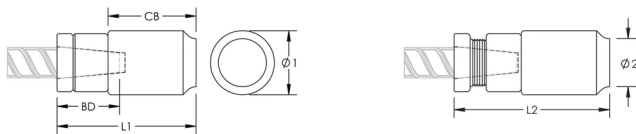

Koppelingshuis (CB): 86mm

Gewicht eenheid: 2.9 kg

Ontworpen voor: AASHTO;ABNT NBR 8548:1984;ACI 318 type 1 (125% gespecificeerd rendement);ACI 318 type 2 (gespecificeerde treksterkte);ACI 349;ACI 359;AS3600

Hoeveelheid in verpakking: 6

AANVULLENDE PRODUCTGEGEVENS

Bar dimensions and weights listed may vary by region. Coupler sizes not shown may be available by special order. Contact your nVent LENTON representative for more information.

DIAGRAMMEN

WAARSCHUWING

nVent-producten moeten alleen worden geïnstalleerd en gebruikt zoals aangegeven in de instructiebladen en trainingsmateriaal van nVent. Instructiebladen zijn beschikbaar op www.nvent.com en bij uw nVent klantenservicevertegenwoordiger. Onjuiste installatie, misbruik, verkeerde toepassing of ander falen om de instructies en waarschuwingen van nVent volledig te volgen, kan leiden tot productstoringen, schade aan eigendommen, ernstig lichamelijk letsel en de dood en/of uw garantie ongeldig maken.

Noord-Amerika

+1.800.753.9221

optie 1 – Klantenservice

optie 2 – Technische

ondersteuning

Europa

Nederland:

+31 800-0200135

Frankrijk:

+33 800 901 793

Europa

Duitsland:

800 1890272

andere landen:

+31 13 5835404

APAC

Shanghai:

+ 86 21 2412 1618/19

Sydney:

+61 2 9751 8500

Ons krachtige merkenportfolio:

CADDY

ERICO

HOFFMAN

ILSCO

SCHROFF

TRACHTE