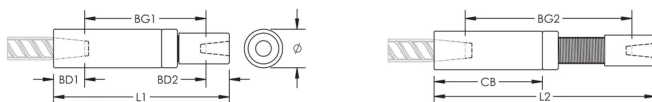

Lengte 2 (L2): 374 mm

Stangdiepte 1 (BD1): 57mm

Stangdiepte 2 (BD2): 52mm

Tussenruimte stang 1 (BG1): 179mm

Tussenruimte stang 2 (BG2): 265mm

Koppelingshuis (CB): 184mm

Gewicht eenheid: 6.59 kg

Ontworpen voor: AASHTO;ABNT NBR 8548:1984;ACI 318 type 1 (125% gespecificeerd rendement);ACI 318 type 2 (gespecificeerde treksterkte);ACI 349;ACI 359;AS3600

Hoeveelheid in verpakking: 3

AANVULLENDE PRODUCTGEGEVENS

Bar dimensions and weights listed may vary by region. Coupler sizes not shown may be available by special order. Contact your nVent LENTON representative for more information.

DIAGRAMMEN

WAARSCHUWING

nVent-producten moeten alleen worden geïnstalleerd en gebruikt zoals aangegeven in de instructiebladen en trainingsmateriaal van nVent. Instructiebladen zijn beschikbaar op www.nvent.com en bij uw nVent klantenservicevertegenwoordiger. Onjuiste installatie, misbruik, verkeerde toepassing of ander falen om de instructies en waarschuwingen van nVent volledig te volgen, kan leiden tot productstoringen, schade aan eigendommen, ernstig lichamelijk letsel en de dood en/of uw garantie ongeldig maken.

Noord-Amerika

+1.800.753.9221

optie 1 – Klantenservice

optie 2 – Technische

ondersteuning

Europa

Nederland:

+31 800-0200135

Frankrijk:

+33 800 901 793

Europa

Duitsland:

800 1890272

andere landen:

+31 13 5835404

APAC

Shanghai:

+ 86 21 2412 1618/19

Sydney:

+61 2 9751 8500

Ons krachtige merkenportfolio:

CADDY

ERICO

HOFFMAN

ILSCO

SCHROFF

TRACHTE