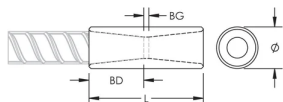

AANVULLENDE PRODUCTGEGEVENS

Bar dimensions and weights listed may vary by region. Coupler sizes not shown may be available by special order. Contact your nVent LENTON representative for more information.

DIAGRAMMEN

WAARSCHUWING

---

nVent-producten moeten alleen worden geïnstalleerd en gebruikt zoals aangegeven in de instructiebladen en trainingsmateriaal van nVent. Instructiebladen zijn beschikbaar op www.nvent.com en bij uw nVent klantenservicevertegenwoordiger. Onjuiste installatie, misbruik, verkeerde toepassing of ander falen om de instructies en waarschuwingen van nVent volledig te volgen, kan leiden tot productstoringen, schade aan eigendommen, ernstig lichamelijk letsel en de dood en/of uw garantie ongeldig maken.

Noord-Amerika

+1.800.753.9221
optie 1 – Klantenservice
optie 2 – Technische
ondersteuning

Europa

Nederland:
+31 800-0200135
Frankrijk:
+33 800 901 793

Europa

Duitsland:
800 1890272
andere landen:
+31 13 5835404