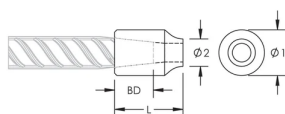

Ontworpen voor: AASHTO;ABNT NBR 8548:1984;ACI 318 type 1 (125% gespecificeerd rendement);ACI 318 type 2 (gespecificeerde treksterkte);ACI 349;ACI 359;AS3600

Hoeveelheid in verpakking: 14

AANVULLENDE PRODUCTGEGEVENS

Bar dimensions and weights listed may vary by region. Coupler sizes not shown may be available by special order. Contact your nVent LENTON representative for more information.

The design of the weld, the selection of electrode, and other relevant choices depend on the chemical and physical properties of the structural steel to which the couplers are welded. Engineers who design assemblies should adhere to all appropriate regulations.

DIAGRAMMEN

WAARSCHUWING

nVent-producten moeten alleen worden geïnstalleerd en gebruikt zoals aangegeven in de instructiebladen en trainingsmateriaal van nVent. Instructiebladen zijn beschikbaar op www.nvent.com en bij uw nVent klantenservicevertegenwoordiger. Onjuiste installatie, misbruik, verkeerde toepassing of ander falen om de instructies en waarschuwingen van nVent volledig te volgen, kan leiden tot productstoringen, schade aan eigendommen, ernstig lichamelijk letsel en de dood en/of uw garantie ongeldig maken.

Noord-Amerika

+1.800.753.9221
optie 1 – Klantenservice
optie 2 – Technische
ondersteuning

Europa

Nederland:
+31 800-0200135
Frankrijk:
+33 800 901 793

Europa

Duitsland:
800 1890272
andere landen:
+31 13 5835404