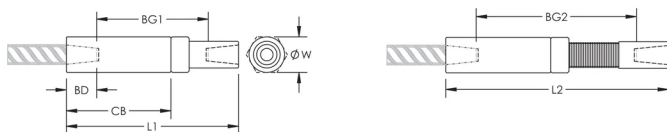

Wapeningsmaat, metrisch: 40 mm

Diameter ($\emptyset$): 70 mm

Lengte 1 (L1): 290 mm

Lengte 2 (L2): 374 mm

Stangdiepte (BD): 57mm

Tussenruimte stang 1 (BG1): 176mm

Tussenruimte stang 2 (BG2): 260mm

Koppelingshuis (CB): 184mm

Gewicht eenheid: 6.18 kg

Ontworpen voor: AASHTO;ABNT NBR 8548:1984;ACI 318 type 1 (125% gespecificeerd rendement);ACI 318 type 2 (gespecificeerde treksterkte);ACI 349;ACI 359;AS3600

Hoeveelheid in verpakking: 3

AANVULLENDE PRODUCTGEGEVENS

Bar dimensions and weights listed may vary by region. Coupler sizes not shown may be available by special order. Contact your nVent LENTON representative for more information.

DIAGRAMMEN

WAARSCHUWING

---

nVent-producten moeten alleen worden geïnstalleerd en gebruikt zoals aangegeven in de instructiebladen en trainingsmateriaal van nVent. Instructiebladen zijn beschikbaar op www.nvent.com en bij uw nVent klantenservicevertegenwoordiger. Onjuiste installatie, misbruik, verkeerde toepassing of ander falen om de instructies en waarschuwingen van nVent volledig te volgen, kan leiden tot productstoringen, schade aan eigendommen, ernstig lichamelijke letsel en de dood en/of uw garantie ongeldig maken.