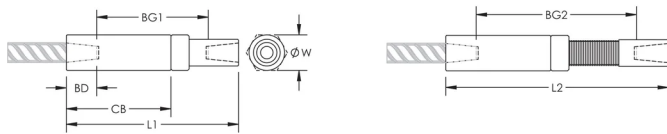

Diameter (Ø): 75 mm

Lengte 1 (L1): 341 mm

Lengte 2 (L2): 433 mm

Stangdiepte (BD): 66mm

Tussenruimte stang 1 (BG1): 209mm

Tussenruimte stang 2 (BG2): 301mm

Koppelingshuis (CB): 214mm

Gewicht eenheid: 8.24 kg

Ontworpen voor: AASHTO;ABNT NBR 8548:1984;ACI 318 type 1 (125% gespecificeerd rendement);ACI 318 type 2 (gespecificeerde treksterkte);ACI 349;ACI 359;AS3600

Hoeveelheid in verpakking: 2

AANVULLENDE PRODUCTGEGEVENS

Bar dimensions and weights listed may vary by region. Coupler sizes not shown may be available by special order. Contact your nVent LENTON representative for more information.

DIAGRAMMEN

WAARSCHUWING

nVent-producten moeten alleen worden geïnstalleerd en gebruikt zoals aangegeven in de instructiebladen en trainingsmateriaal van nVent. Instructiebladen zijn beschikbaar op www.nvent.com en bij uw nVent klantenservicevertegenwoordiger. Onjuiste installatie, misbruik, verkeerde toepassing of ander falen om de instructies en waarschuwingen van nVent volledig te volgen, kan leiden tot productstoringen, schade aan eigendommen, ernstig lichamelijk letsel en de dood en/of uw garantie ongeldig maken.