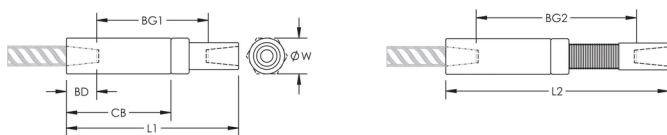

Lengte 2 (L2): 454 mm

Stangdiepte (BD): 70mm

Tussenruimte stang 1 (BG1): 218mm

Tussenruimte stang 2 (BG2): 314mm

Koppelingshuis (CB): 224mm

Gewicht eenheid: 11.97 kg

Ontworpen voor: AASHTO;ABNT NBR 8548:1984;ACI 318 type 1 (125% gespecificeerd rendement);ACI 318 type 2 (gespecificeerde treksterkte);ACI 349;ACI 359;AS3600

Hoeveelheid in verpakking: 1

AANVULLENDE PRODUCTGEGEVENS

Bar dimensions and weights listed may vary by region. Coupler sizes not shown may be available by special order. Contact your nVent LENTON representative for more information.

DIAGRAMMEN

WAARSCHUWING

nVent-producten moeten alleen worden geïnstalleerd en gebruikt zoals aangegeven in de instructiebladen en trainingsmateriaal van nVent. Instructiebladen zijn beschikbaar op www.nvent.com en bij uw nVent klantenservicevertegenwoordiger. Onjuiste installatie, misbruik, verkeerde toepassing of ander falen om de instructies en waarschuwingen van nVent volledig te volgen, kan leiden tot productstoringen, schade aan eigendommen, ernstig lichamelijk letsel en de dood en/of uw garantie ongeldig maken.

Noord-Amerika

+1.800.753.9221

optie 1 – Klantenservice

optie 2 – Technische

ondersteuning

Europa

Nederland:

+31 800-0200135

Frankrijk:

+33 800 901 793

Europa

Duitsland:

800 1890272

andere landen:

+31 13 5835404

APAC

Shanghai:

+ 86 21 2412 1618/19

Sydney:

+61 2 9751 8500

Ons krachtige merkenportfolio:

CADDY

ERICO

HOFFMAN

ILSCO

SCHROFF

TRACHTE