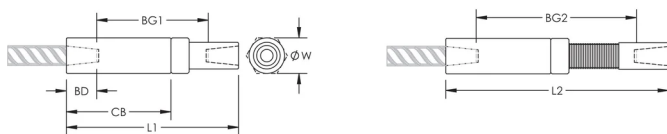

Diameter (Ø): 100 mm

Lengte 1 (L1): 404 mm

Lengte 2 (L2): 513 mm

Stangdiepte (BD): 83mm

Tussenruimte stang 1 (BG1): 238mm

Tussenruimte stang 2 (BG2): 347mm

Koppelingshuis (CB): 256mm

Gewicht eenheid: 17.11 kg

Ontworpen voor: AASHTO;ABNT NBR 8548:1984;ACI 318 type 1 (125% gespecificeerd rendement);ACI 318 type 2 (gespecificeerde treksterkte);ACI 349;ACI 359;AS3600

Hoeveelheid in verpakking: 1

AANVULLENDE PRODUCTGEGEVENS

Bar dimensions and weights listed may vary by region. Coupler sizes not shown may be available by special order. Contact your nVent LENTON representative for more information.

DIAGRAMMEN

WAARSCHUWING

nVent-producten moeten alleen worden geïnstalleerd en gebruikt zoals aangegeven in de instructiebladen en trainingsmateriaal van nVent. Instructiebladen zijn beschikbaar op www.nvent.com en bij uw nVent klantenservicevertegenwoordiger. Onjuiste installatie, misbruik, verkeerde toepassing of ander falen om de instructies en waarschuwingen van nVent volledig te volgen, kan leiden tot productstoringen, schade aan eigendommen, ernstig lichamelijk letsel en de dood en/of uw garantie ongeldig maken.