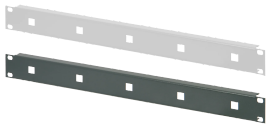

19-inch voorpaneel voor kabelogen

19-inch voorpaneel is bedoeld voor kabelogen.

CERTIFICERINGEN

KENMERKEN

19-inch voorpaneel voor kabelogen (voor montage van de ogen, inbrengen en 45° draaien)

SPECIFICATIES

Diepte:	1.5mm
Rekbreedte:	95HP
Type accessoire:	Frontpaneel
Producttype:	Frontpaneel
Materiaal:	Staal

Table 1/2

Catalogusnummer	Rekhoogte	Montage	Hoeveelheid in verpakking	Afwerking voorzijde	Afwerking achterzijde	Kleurcode
20118-761	1U	Opschroefbare voorzijde	1	Gelakt	Gelakt	RAL 7035
20118-762	1U	Opschroefbare voorzijde	1	Gelakt	Gelakt	RAL 7021

Table 2/2

Catalogusnummer	EMC-afscherming	Afwerking	Hoogte	Type	Breedte
20118-761	Nee	Gepoedercoat	43.6mm	19 inch frontpaneel	483mm
20118-762	Nee	Gepoedercoat	43.6mm	19 inch frontpaneel	483mm

WAARSCHUWING