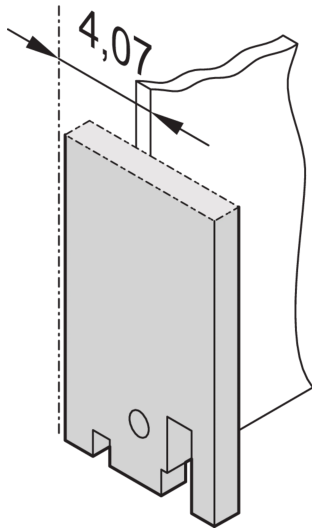

19-inch voorpaneel, normaal

Voorpaneel zonder of met SUB?D?, ST type 3? Of FDDI-uitsparing.

CERTIFICERINGEN

KENMERKEN

19-inch voorpaneel zonder uitsnijding

SPECIFICATIES

Diepte:	2.5mm
Materiaal:	Aluminium
Type accessoire:	Frontpaneel
Producttype:	Frontpaneel

Table 1/2

Catalogusnummer	Rekhoogte	Rekbreedte	Hoeveelheid in verpakking	Afwerking voorzijde	Afwerking achterzijde	Kleurcode
30118-328	3U	4HP	1	Gelakt	Geleidend	RAL 7035

Catalogusnummer	Rekhoogte	Rekbreedte	Hoeveelheid in verpakking	Afwerking voorzijde	Afwerking achterzijde	Kleurcode
30118-331	3U	28HP	1	Gelakt	Geleidend	RAL 7035
30118-330	3U	14HP	1	Gelakt	Geleidend	RAL 7035
30118-329	3U	7HP	1	Gelakt	Geleidend	RAL 7035

Table 2/2

Catalogusnummer	Afwerking	Hoogte	Breedte
30118-328	Gepoedercoat	128.4mm	19.98mm
30118-331	Gepoedercoat	128.4mm	141.9mm
30118-330	Gepoedercoat	128.4mm	70.78mm
30118-329	Gepoedercoat	128.4mm	35.22mm