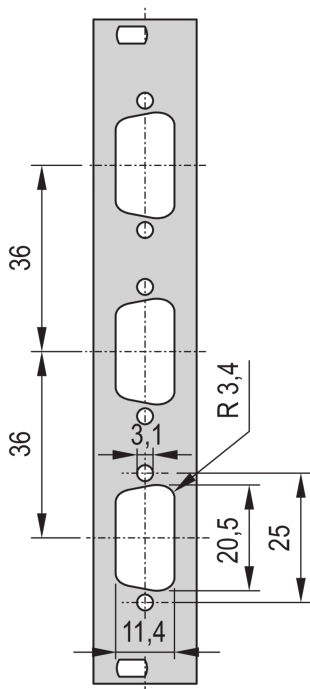

19-inch voorpaneel met SUB-D-uitsparing

19-inch voorpaneel met SUB-D-uitschakeling of FDDI-uitschakeling.

CERTIFICERINGEN

KENMERKEN

19-inch voorpaneel met uitsparing voor Sub-D, ST type 3 of FDDI

SPECIFICATIES

Diepte (D):	2.5mm
Materiaal:	Aluminium
Type accessoire:	Frontpaneel
Producttype:	Frontpaneel

Table 1/2

Catalogusnummer	Rekhoogte	Rekbreedte	Hoeveelheid in verpakking	Afwerking voorzijde	Afwerking achterzijde	Aantal pinnen
30118-334	3U	4HP	1	Gelakt	Geleidend	(1) 25
30118-332	3U	4HP	1	Gelakt	Geleidend	(3) 9
30118-335	3U	4HP	1	Gelakt	Geleidend	(2) 25
30118-338	3U	4HP	1	Gelakt	Geleidend	(1) 9
30118-336	3U	4HP	1	Gelakt	Geleidend	(2) 9

Table 2/2

Catalogusnummer	Kleurcode	Afwerking	Hoogte (H)	Breedte (W)
30118-334	RAL 7035	Gepoedercoat	128.4mm	19.98mm
30118-332	RAL 7035	Gepoedercoat	128.4mm	19.98mm
30118-335	RAL 7035	Gepoedercoat	128.4mm	19.98mm
30118-338	RAL 7035	Gepoedercoat	128.4mm	19.98mm
30118-336	RAL 7035	Gepoedercoat	128.4mm	19.98mm