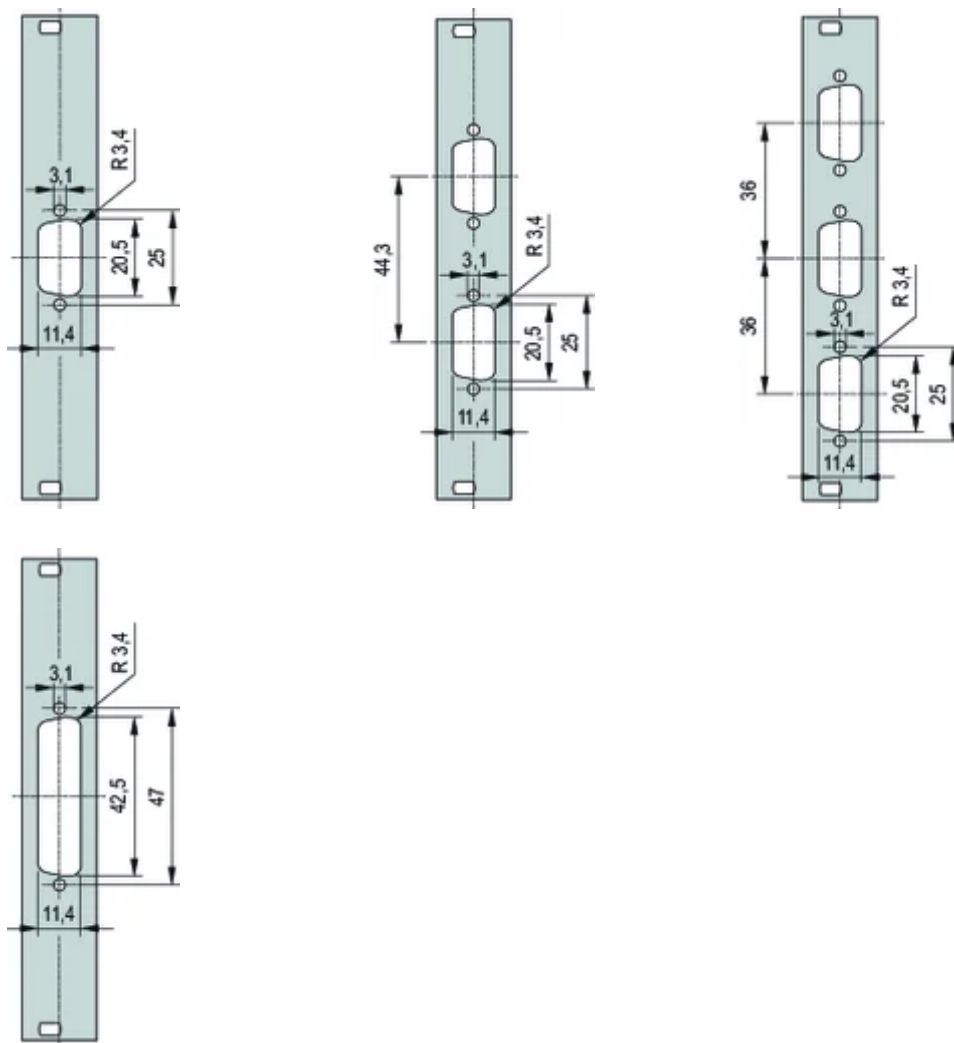

DIAGRAMMEN

WAARSCHUWING

---

nVent-producten moeten alleen worden geïnstalleerd en gebruikt zoals aangegeven in de instructiebladen en trainingsmateriaal van nVent. Instructiebladen zijn beschikbaar op www.nvent.com en bij uw nVent klantenservicevertegenwoordiger. Onjuiste installatie, misbruik, verkeerde toepassing of ander falen om de instructies en waarschuwingen van nVent volledig te volgen, kan leiden tot productstoringen, schade aan eigendommen, ernstig lichamelijk letsel en de dood en/of uw garantie ongeldig maken.