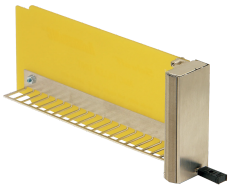

AMC-vulmodule met trekhendel

Deze AdvancedMC-vulmodule bestaat uit een roestvrijstalen voorpaneel zonder LED's en heeft EMC-pakkingen aan de linker- en onderkant. De vulmodule is met een klik in de plastic neus in de geleider van de chassiskaart bevestigd. De module kan worden gebruikt om een lege sleuf af te dekken, om te zorgen voor EMC-afscherming en om de voorzijde te sluiten om luchtlekken in het chassis af te dichten. Deze vulmodules kunnen worden gebruikt in AdvancedMC-dragers en in MicroTCA-sleuven. Er is geen vergrendelingsstang nodig.

CERTIFICERINGEN

KENMERKEN

In overeenstemming met de AMC.0 R2.0-specificatie

Afgeschermd vulmodules worden gebruikt om ongebruikte sleuven te sluiten

trek aan de hendel om de subeenheid te verwijderen

De optionele luchtkeerplaat (luchtstroom instelbaar) kan worden gebruikt om de luchtstroom van het chassis te sturen

SPECIFICATIES

- Productserie:** AdvancedMC
Type: Vulmodule
Producttype: Systemmodule

Table 1/1

Catalogusnummer	Ontwerpkenmerk	Materiaal	Afwerking	Hoeveelheid in verpakking
20849-107	Middelgroot formaat	Roestvrij staal		1
20849-022	Compact	Roestvrij staal		1
20849-248	Middelgroot formaat	Aluminium	Geëloxeerd	1