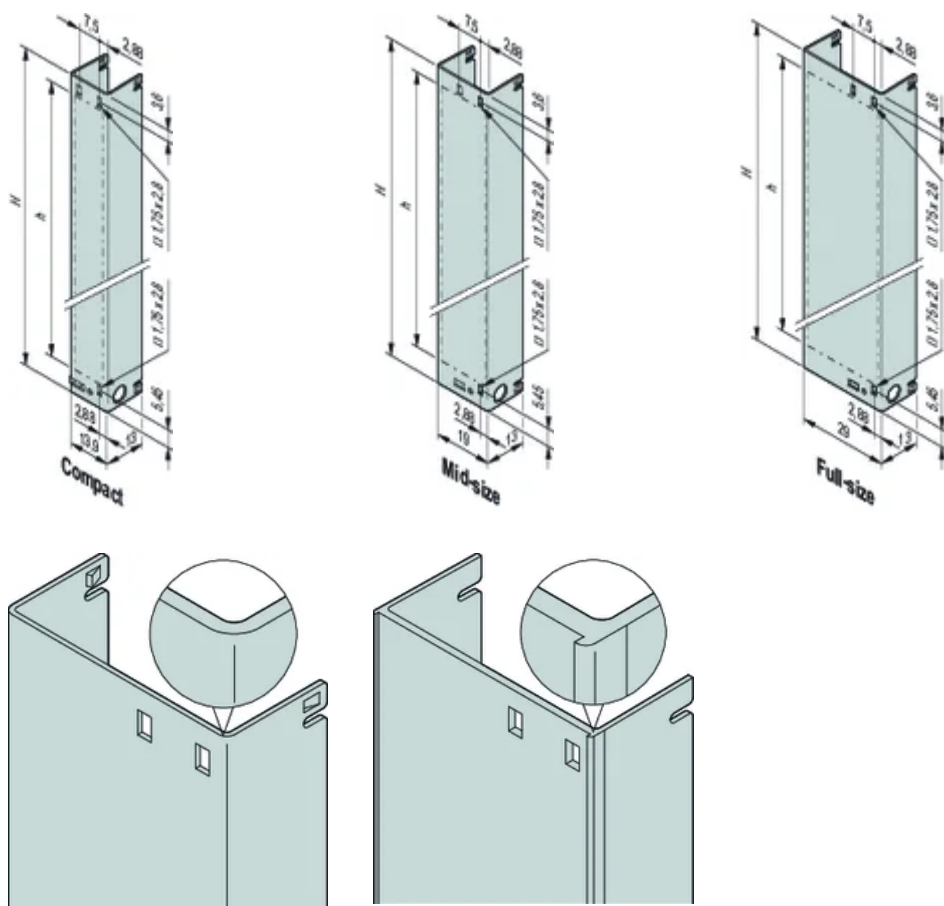

DIAGRAMMEN

WAARSCHUWING

nVent-producten moeten alleen worden geïnstalleerd en gebruikt zoals aangegeven in de instructiebladen en trainingsmateriaal van nVent. Instructiebladen zijn beschikbaar op www.nvent.com en bij uw nVent klantenservicevertegenwoordiger. Onjuiste installatie, misbruik, verkeerde toepassing of ander falen om de instructies en waarschuwingen van nVent volledig te volgen, kan leiden tot productstoringen, schade aan eigendommen, ernstig lichamelijk letsel en de dood en/of uw garantie ongeldig maken.

North America

All locations
+1.763.422.2661
Chat with us:
nvent.com/schroff

Europe

Straubenhardt, Germany
+49.7082.794.0
Betschdorf, France
+33.3.88.90.64.90
Warsaw, Poland
+48.22.209.98.35
Assago, Italy
+39.02.932.7141
Chat with us:
nvent.com/schroff

Asia

Shanghai, China
+86.21.2412.6943
Qingdao, China
+86.532.8771.6101
Singapore
+65.6768.5800
Shin-Yokohama, Japan
+81.45.476.0271
Chat with us:
nvent.com/schroff

Middle East & India

Dubai, United Arab Emirates
+971.4.378.1700
Bangalore, India
+91.80.6715.2001
Istanbul, Turkey
+90.216.250.7374
Chat with us:
nvent.com/schroff

Ons krachtige merkenportfolio:

CADDY ERICO HOFFMAN ILSCO SCHROFF TRACHTE