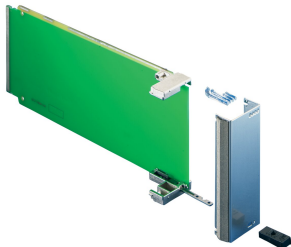

# AMC-module met trekhendel, AMC.0 R2.0

AdvancedMC-voorpaneel inclusief handvat en EMC-pakking voor AMC.0 Rev. 2,0-modules.

## SPECIFICATIES

- Productserie:** AdvancedMC  
**Type:** Vulmodule  
**Producttype:** Systemmodule

Table 1/1

Catalogusnummer	Hoogte	Ontwerpkenmerk	Materiaal	Afwerking	Hoeveelheid in verpakking
20849-127	73.8mm	Compact	Roestvrij staal		1
20849-268	73.8mm	Middelgroot formaat	Aluminium	Geëloxeerd	1
20849-269	148.8mm	Middelgroot formaat	Aluminium	Geëloxeerd	1
20849-271	148.8mm	Groot formaat	Aluminium	Geëloxeerd	1