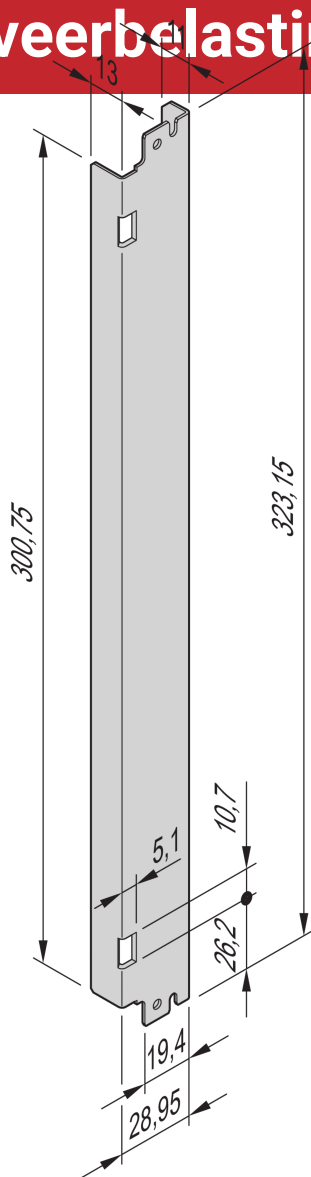

ATCA-voorpaneel, St, versterkt, met veerbelasting

AdvancedTCA voorpaneel voor veerbelaste IEA-handgreep met gegoten eindstuk.

CERTIFICERINGEN

North America

All locations

+1.763.422.2661

Chat with us:

nvent.com/schroff