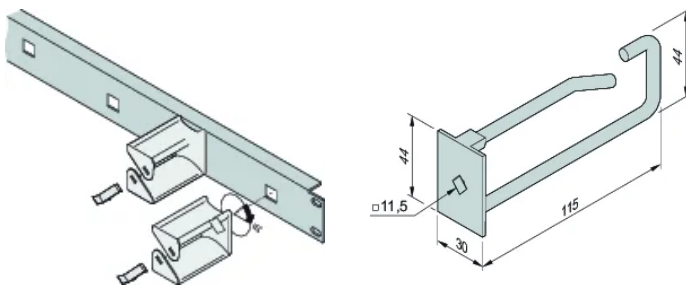

Catalogusnummer	Materiaal	Diepte (D)	Hoeveelheid in verpakking	Kleur	Afwerking	Hoogte (H)
60118-474	Staal, Polyamide	120.3mm	5		Verzinkt	44mm

Table 2/2

Catalogusnummer	Lengte (L)	Type kabel
60118-473	80mm	Dubbel
60118-457	115mm	Enkel
60118-459	100mm	Enkel
60118-458	55mm	Enkel
60118-474	115mm	Dubbel

DIAGRAMMEN

WAARSCHUWING

nVent-producten moeten alleen worden geïnstalleerd en gebruikt zoals aangegeven in de instructiebladen en trainingsmateriaal van nVent. Instructiebladen zijn beschikbaar op www.nvent.com en bij uw nVent klantenservicevertegenwoordiger. Onjuiste installatie, misbruik, verkeerde toepassing of ander falen om de instructies en waarschuwingen van nVent volledig te volgen, kan leiden tot productstoringen, schade aan eigendommen, ernstig lichamelijk letsel en de dood en/of uw garantie ongeldig maken.

North America

All locations
+1.763.422.2661
Chat with us:
nvent.com/schroff

Europe

Straubenhardt, Germany
+49.7082.794.0
Betschdorf, France
+33.3.88.90.64.90
Warsaw, Poland
+48.22.209.98.35
Assago, Italy
+39.02.932.7141
Chat with us:
nvent.com/schroff

Asia

Shanghai, China
+86.21.2412.6943
Qingdao, China
+86.532.8771.6101
Singapore
+65.6768.5800
Shin-Yokohama, Japan
+81.45.476.0271
Chat with us:
nvent.com/schroff

Middle East & India

Dubai, United Arab Emirates
+971.4.378.1700
Bangalore, India
+91.80.6715.2001
Istanbul, Turkey
+90.216.250.7374
Chat with us:
nvent.com/schroff

Ons krachtige merkenportfolio:

CADDY ERICO HOFFMAN ILSCO SCHROFF TRACHTE