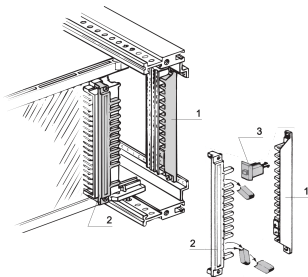

# Coderingsstrip

De codering is gemonteerd aan de zijkant van een connector. Met de codering kan alleen het gecodeerde bord in de rechtersleuf passen.

## KENMERKEN

Mechanische codering voorkomt dat een voedingseenheid in de verkeerde sleuf wordt geplaatst, vereiste ruimte 4 pk

Vrouwelijke strip (item 2), aangebracht op de voedingseenheid

De coderingsstrip (item 1) wordt op de Z/horizontale rail gemonteerd