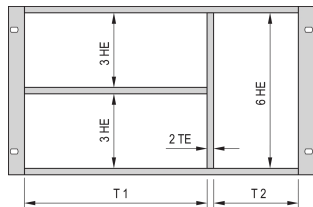

# Gecombineerde montageset voor chassis

De gecombineerde montage maakt het mogelijk om een 6 u hoge subrack of behuizing te splitsen in 2 x 3 u- en 6 u-secties. Er zijn verschillende versies beschikbaar.

## KENMERKEN

Ontworpen voor Euroboards (100 mm hoog) en dubbele Euroboards (233,35 mm hoog)

Onderverdeling van het 6 u-verzamelgebied in: 2 x 3 u, 1 x 6 u.