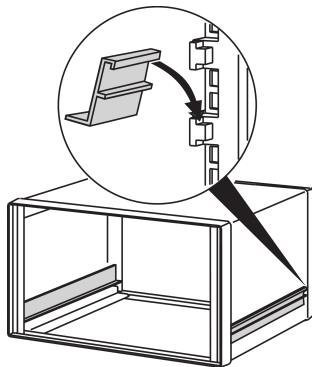

Comptec Slide Rail voor 19-inch behuizing

Schuifrails zijn gemaakt van aluminium profiel, geschikt als ondersteuning voor 19-inch subracks en 19-inch chassis.

CERTIFICERINGEN

KENMERKEN

Schuifrails zijn geschikt als ondersteuning voor 19-inch subracks en 19-inch chassis

SPECIFICATIES

- Materiaal:** Aluminium
- Werkt met:** Omkastingen
- Productserie:** Comptec
- Producttype:** Schuifrail

Table 1/1

Catalogusnummer	Diepte	Hoeveelheid in verpakking
30225-089	300mm	1
30225-092	600mm	1
30225-091	500mm	1
30225-090	400mm	1

AANVULLENDE PRODUCTGEGEVENS

2 schuifrails zijn vereist per subrack of 19-inch chassis.

Schuifrail kan niet worden gebruikt voor afgeschermd 19-inch subracks; speciale schuifrails beschikbaar op aanvraag.