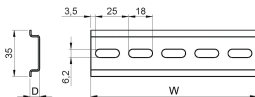

DIN-rail

Een DIN-rail is een standaard metalen rail die veel wordt gebruikt voor het monteren van stroomonderbrekers en industriële regelapparatuur in apparatuurrekken.

KENMERKEN

Voorgesneden lengtes en met perforaties

Staal met elektrogegalvaniseerde afwerking

Voldoen aan: EN 60715-normen

SPECIFICATIES

Producttype: DIN-rails

Table 1/2

| Catalogusnummer | Materiaal | Hoogte | Lengte | Afwerking | Hoeveelheid in verpakking | Diepte |
|-----------------|-----------|--------|--------|-----------|---------------------------|--------|
| 20118-879 | Staal | 35mm | 175mm | Verzinkt | 4 | 7.5mm |
| 20118-874 | Staal | 35mm | 275mm | Verzinkt | 4 | 15mm |
| 20118-872 | Staal | 35mm | 125mm | Verzinkt | 4 | 15mm |
| 20118-883 | Staal | 35mm | 575mm | Verzinkt | 4 | 7.5mm |
| 20118-875 | Staal | 35mm | 375mm | Verzinkt | 4 | 15mm |
| 20118-878 | Staal | 35mm | 125mm | Verzinkt | 4 | 7.5mm |
| 20118-880 | Staal | 35mm | 275mm | Verzinkt | 4 | 7.5mm |
| 20118-877 | Staal | 35mm | 575mm | Verzinkt | 4 | 15mm |
| 20118-882 | Staal | 35mm | 475mm | Verzinkt | 4 | 7.5mm |
| 20118-873 | Staal | 35mm | 175mm | Verzinkt | 4 | 15mm |
| 20118-881 | Staal | 35mm | 375mm | Verzinkt | 4 | 7.5mm |

| Catalogusnummer | Materiaal | Hoogte | Lengte | Afwerking | Hoeveelheid in verpakking | Diepte |
|-----------------|-----------|--------|--------|-----------|---------------------------|--------|
| 20118-876 | Staal | 35mm | 475mm | Verzinkt | 4 | 15mm |
| 20118-893 | Staal | 35mm | 375mm | Verzinkt | 10 | 7.5mm |
| 20118-892 | Staal | 35mm | 275mm | Verzinkt | 10 | 7.5mm |
| 20118-891 | Staal | 35mm | 175mm | Verzinkt | 10 | 7.5mm |
| 20118-890 | Staal | 35mm | 125mm | Verzinkt | 10 | 7.5mm |
| 20118-895 | Staal | 35mm | 575mm | Verzinkt | 10 | 7.5mm |
| 20118-894 | Staal | 35mm | 475mm | Verzinkt | 10 | 7.5mm |
| 20118-889 | Staal | 35mm | 575mm | Verzinkt | 10 | 15mm |
| 20118-887 | Staal | 35mm | 375mm | Verzinkt | 10 | 15mm |