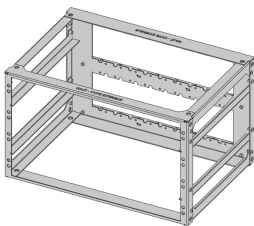

Ingebouwd rek 6 u, 84 pk

CATALOGUSNUMMER

10170-012

Geschikt voor voortdurende trillingen, schokken, hoge temperaturen en hoge vochtigheid.

CERTIFICERINGEN

KENMERKEN

Voor mobiele spoorwegtoepassingen

Geschikt voor voortdurende trillingen, schokken, hoge temperaturen en hoge vochtigheid

Geschikt voor 1, 2 of 3 u SNCF subracks (NF F61-005, CF 60-002)

De achterzijde is uitgerust met standaardconnectoren; de dwarsbalk kan worden gecodeerd voor de SNCF-codeerpennen

Dwarsbalk met geïntegreerd kabelkanaal

Meerdere rekken kunnen worden gestapeld of in rijen worden gemonteerd

Geproduceerd volgens een lasproces, gecertificeerd volgens en 15085 (CL2)

Roestvrijstalen lassen gepassiveerd om corrosie te voorkomen

PRODUCTKENMERKEN

Productserie: Ingebouwd rek

Rekhoogte: 6U

Hoogte: 290mm

Rekbreedte: 84HP