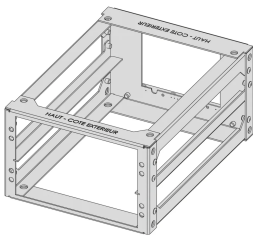

Ingebouwd rek 3 u, 36 pk

CATALOGUSNUMMER

10170-015

Geschikt voor voortdurende trillingen, schokken, hoge temperaturen en hoge vochtigheid.

CERTIFICERINGEN

KENMERKEN

Voor mobiele spoorwegtoepassingen

Geschikt voor voortdurende trillingen, schokken, hoge temperaturen en hoge vochtigheid

Geschikt voor 1, 2 of 3 u SNCF subracks (NF F61-005, CF 60-002)

De achterzijde is uitgerust met standaardconnectoren; de dwarsbalk kan worden gecodeerd voor de SNCF-codeerpennen

Dwarsbalk met geïntegreerd kabelkanaal

Meerdere rekken kunnen worden gestapeld of in rijen worden gemonteerd

Geproduceerd volgens een lasproces, gecertificeerd volgens en 15085 (CL2)

Roestvrijstalen lassen gepassiveerd om corrosie te voorkomen

PRODUCTKENMERKEN

Productserie: Ingebouwd rek

Rekhoogte: 3U

Hoogte: 156.7mm

Rekbreedte: 36HP

Breedte: 252.65mm

Hoeveelheid in verpakking: 1

Voldoet aan: SNCF NFF 61005; SNCF NFF 60002