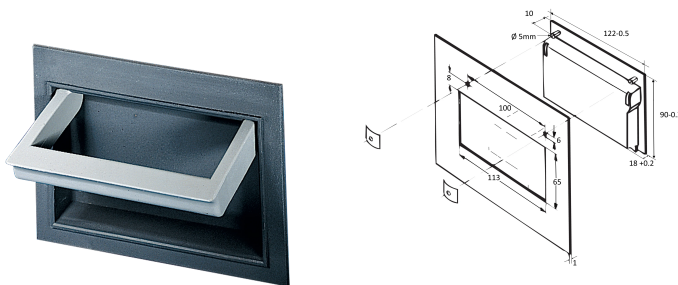

## CATALOGUSNUMMER

**10505-014**

Inklapbare handgrepen kunnen worden gebruikt in plaats van de voorgemonteerde handgrepen.

## PRODUCTKENMERKEN

Producttype: Greep

Type: Statisch

Werkt met: Omkastingen

Type handgreep: Inklapbare handgreep

Materiaal: Polyamide 6

Kleur: Grijs

Statische belasting: 20kg