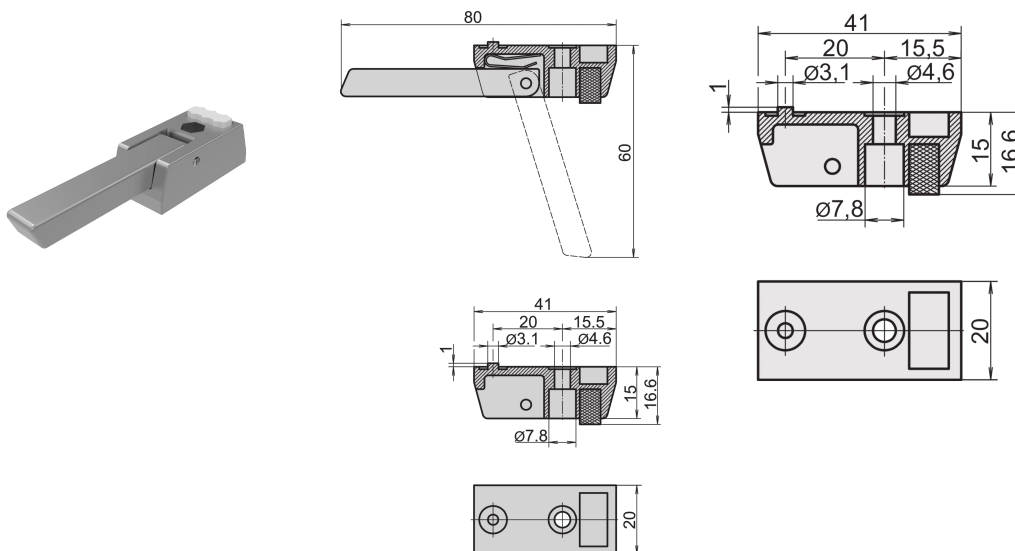

Die Cast Foot, Alu, met Tip-Up

CATALOGUSNUMMER

10603-002

De tip?omhoog voeten van aluminium gegoten materiaal maken montage op de bodemplaat van een behuizing mogelijk. Beschikbaar met of zonder kantelfunctie. Kleur RAL 9006 Wit Aluminium.

CERTIFICERINGEN

KENMERKEN

De plaatsing van de behuizing wordt bevestigd door rubberen antislipinzetstukken

Kan worden gebruikt in plaats van standaard voeten

Draagvermogen: 50 kg per voet, max. gewicht 40 kg

Montagegaten zijn aangebracht in de onderste afdekking van de behuizingen

PRODUCTKENMERKEN

Hoeveelheid in verpakking: 1

Kleur: Zilver

Kleurcode: RAL 9006

Materiaal: Aluminium

Productserie: RatiopacPRO; RatiopacPRO air; CompacPRO; PropacPRO; Inpac