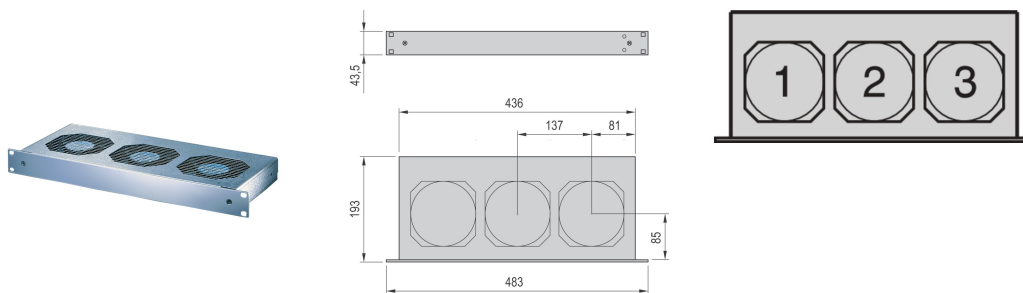

19-inch ventilatoreenheid, 1 u, 3 ventilatoren, 230 VAC

CATALOGUSNUMMER

10713-100

Ventilatoreenheid voor installatie in een 1U-ruimte in de kast.

CERTIFICERINGEN

KENMERKEN

Mechanische trekbelasting voor netkabels

Kan worden aangepast aan subracks

Contactbeveiliging volgens DIN en ISO 13857

PRODUCTKENMERKEN

Producttype: Ventilatoreenheid

Ingangsspanning AC: 230V

Hoeveelheid in verpakking: 1

Afwerking: Aluminium-verzinkt; Geanodiseerd

Materiaal: Staal; Aluminium

Net Weight: 3.29kg

AANVULLENDE PRODUCTGEGEVENS

Bestel het netsnoer afzonderlijk.

Ingangsspanning met groot bereik (86 ... 264 VAC) beschikbaar op aanvraag.

WAARSCHUWING

nVent-producten moeten alleen worden geïnstalleerd en gebruikt zoals aangegeven in de instructiebladen en trainingsmateriaal van nVent. Instructiebladen zijn beschikbaar op www.nvent.com en bij uw nVent klantenservicevertegenwoordiger. Onjuiste installatie, misbruik, verkeerde toepassing of ander falen om de instructies en waarschuwingen van nVent volledig te volgen, kan leiden tot productstoringen, schade aan eigendommen, ernstig lichamelijk letsel en de dood en/of uw garantie ongeldig maken.