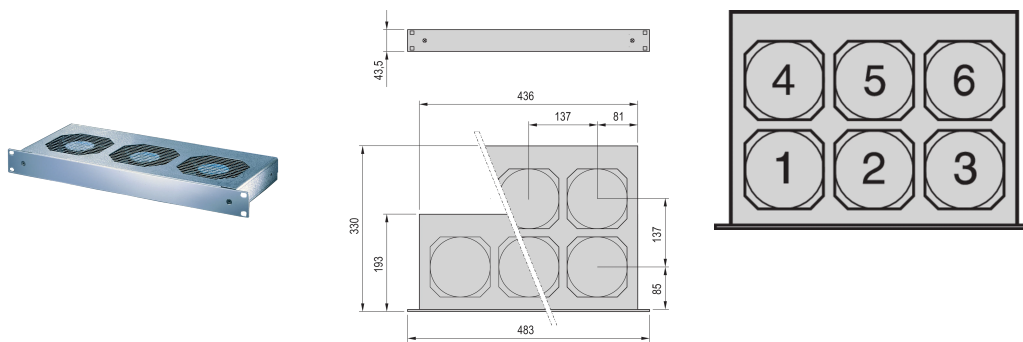

## CATALOGUSNUMMER

**10713-104**

Ventilatoreenheid voor installatie in een 1U-ruimte in de kast.