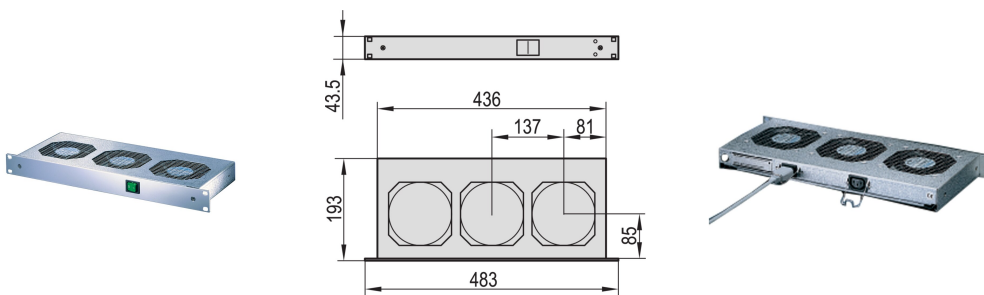

# 19-inch ventilatoreenheid, 1 u, met schakelaar aan voorzijde, 3 ventilatoren, 230 VAC

## CATALOGUSNUMMER

10713-108

Aan de voorzijde gemonteerde, verlichte netspanningsschakelaar op AC-apparaten, in combinatie met een extra stopcontact aan de achterzijde; mechanische trekcontasting voor netvoedings- en netvoedingskabels.

## KENMERKEN

Kan worden aangepast aan subracks

Contactbeveiliging volgens DIN en ISO 13857

## PRODUCTKENMERKEN

Producttype: Ventilatoreenheid

Ingangsspanning AC: 230V min

Hoeveelheid in verpakking: 1

Afwerking: Aluminium-verzinkt; Geanodiseerd

Materiaal: Staal; Aluminium

Net Weight: 3.3kg