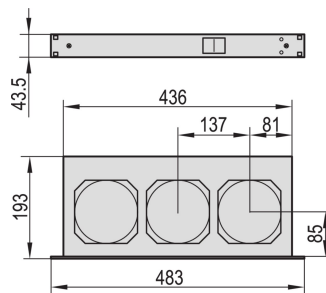

19-inch ventilatoreenheid, 1 u, met schakelaar aan voorzijde, 3 ventilatoren, 115 VAC

CATALOGUSNUMMER

10713-110

Aan de voorzijde gemonteerde, verlichte netspanningsschakelaar op AC-apparaten, in combinatie met een extra stopcontact aan de achterzijde; mechanische trekcontasting voor netvoedings- en netvoedingskabels.

CERTIFICERINGEN

KENMERKEN

Kan worden aangepast aan subracks

Contactbeveiliging volgens DIN en ISO 13857

PRODUCTKENMERKEN

Producttype: Ventilatoreenheid

Ingangsspanning AC: 115V

Hoeveelheid in verpakking: 1