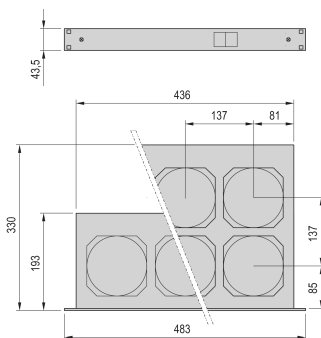

19-inch ventilatoreenheid, 1 u, met schakelaar aan voorzijde, 6 ventilatoren, 230 VAC

CATALOGUSNUMMER

10713-112

Aan de voorzijde gemonteerde, verlichte netspanningsschakelaar op AC-apparaten, in combinatie met een extra stopcontact aan de achterzijde; mechanische trekcontasting voor netvoedings- en voedingskabels.

CERTIFICERINGEN

KENMERKEN

Kan worden aangepast aan subbracks

Contactbeveiliging volgens DIN en ISO 13857