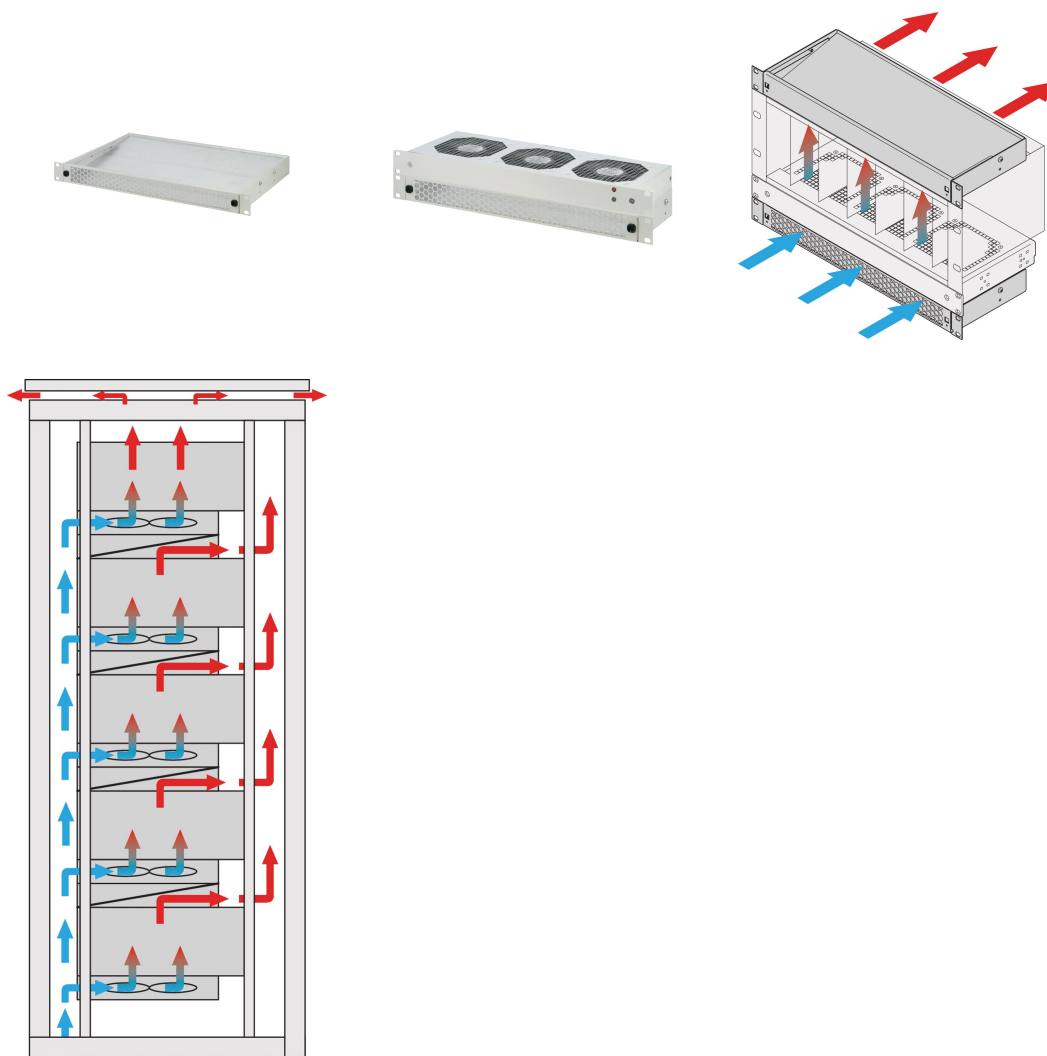

1 u luchtgeleider voor 19-inch ventilatorlade, 3 ventilatoren, voorzijde geperforeerd, 193 mm, RAL 9005

CATALOGUSNUMMER

10713-142

Luchtgeleider met een hoogte van 1 u om de lucht van voor naar boven of van onder naar achter te leiden.

KENMERKEN

Montageopties: ? Eén ventilatorbak: Koele lucht wordt vanaf de voorkant aangezogen en naar boven geleid ? Twee ventilatorschotels: Koele lucht wordt aan de voorkant aangezogen, naar boven gericht en naar achteren geleid (zie toepassingschema)

Geoptimaliseerde koeling in combinatie met 19-inch ventilatorschotels

Verticale ophoping van warmte wordt voorkomen door een verbeterde luchtstroom

Optionele filtermat, eenvoudig te verwisselen tijdens bedrijf

PRODUCTKENMERKEN

Producttype: Luchtgeleider

Productserie: Novastar; Varistar

Werkt met: 19 inch ventilatorladen

Afwerking: Gepoedercoat

Materiaal: Staal

Net Weight: 1.1kg

Hoeveelheid in verpakking: 1