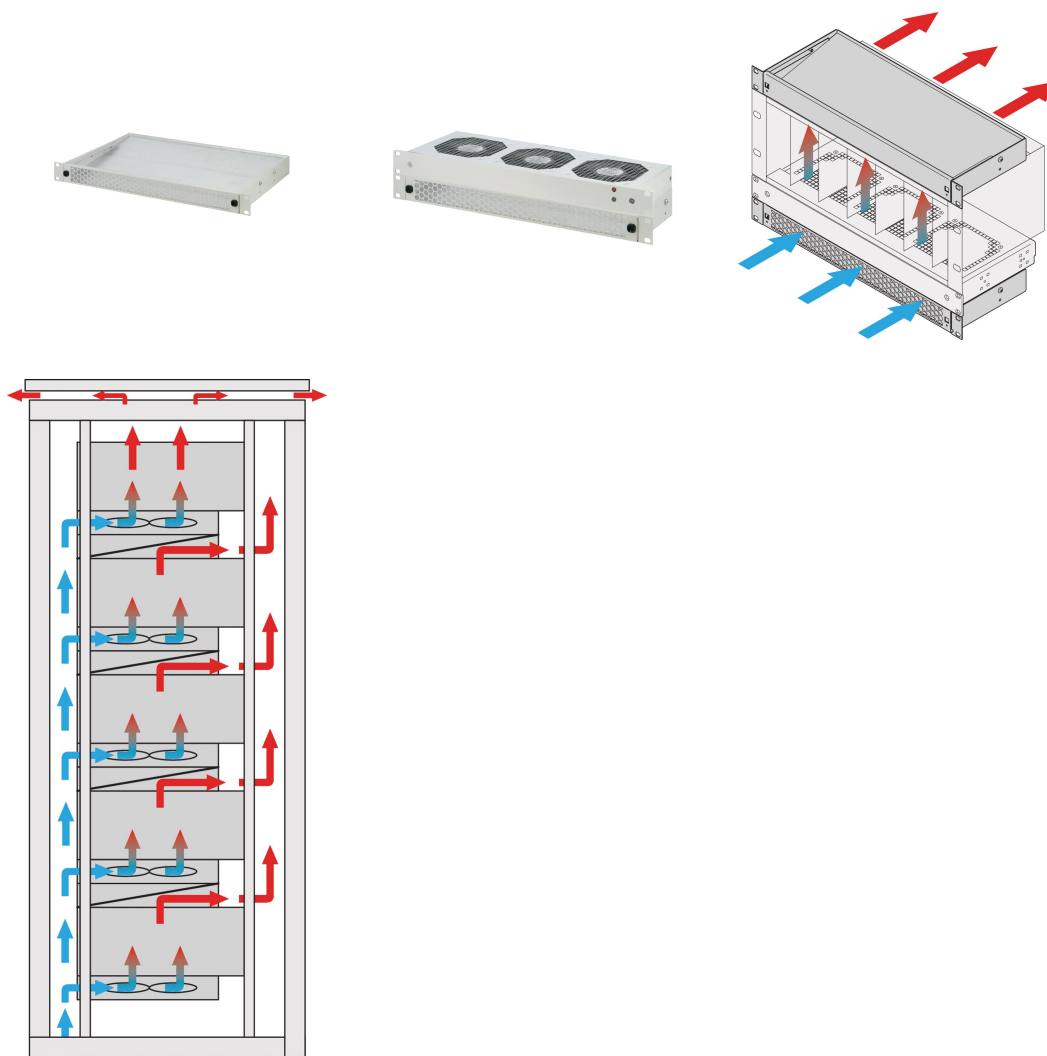

1 u luchtgeleider voor 19-inch ventilatorlade, 3 ventilatoren, voorzijde geperforeerd, 193 mm, RAL 9006

CATALOGUSNUMMER

10713-144

Luchtgeleider met een hoogte van 1 u om de lucht van voor naar boven of van onder naar achter te leiden.

KENMERKEN

Montageopties: ? Eén ventilatorbak: Koele lucht wordt vanaf de voorkant aangezogen en naar boven geleid ? Twee ventilatorschotels: Koele lucht wordt aan de voorkant aangezogen, naar boven gericht en naar achteren geleid (zie toepassingschema)

Geoptimaliseerde koeling in combinatie met 19-inch ventilatorschotels

Verticale ophoping van warmte wordt voorkomen door een verbeterde luchtstroom

Optionele filtermat, eenvoudig te verwisselen tijdens bedrijf

PRODUCTKENMERKEN

Producttype: Luchtgeleider

Productserie: Novastar; Varistar

Werkt met: 19 inch ventilatorladen

Afwerking: Gepoedercoat

Materiaal: Staal

Net Weight: 1.1kg

Hoeveelheid in verpakking: 1