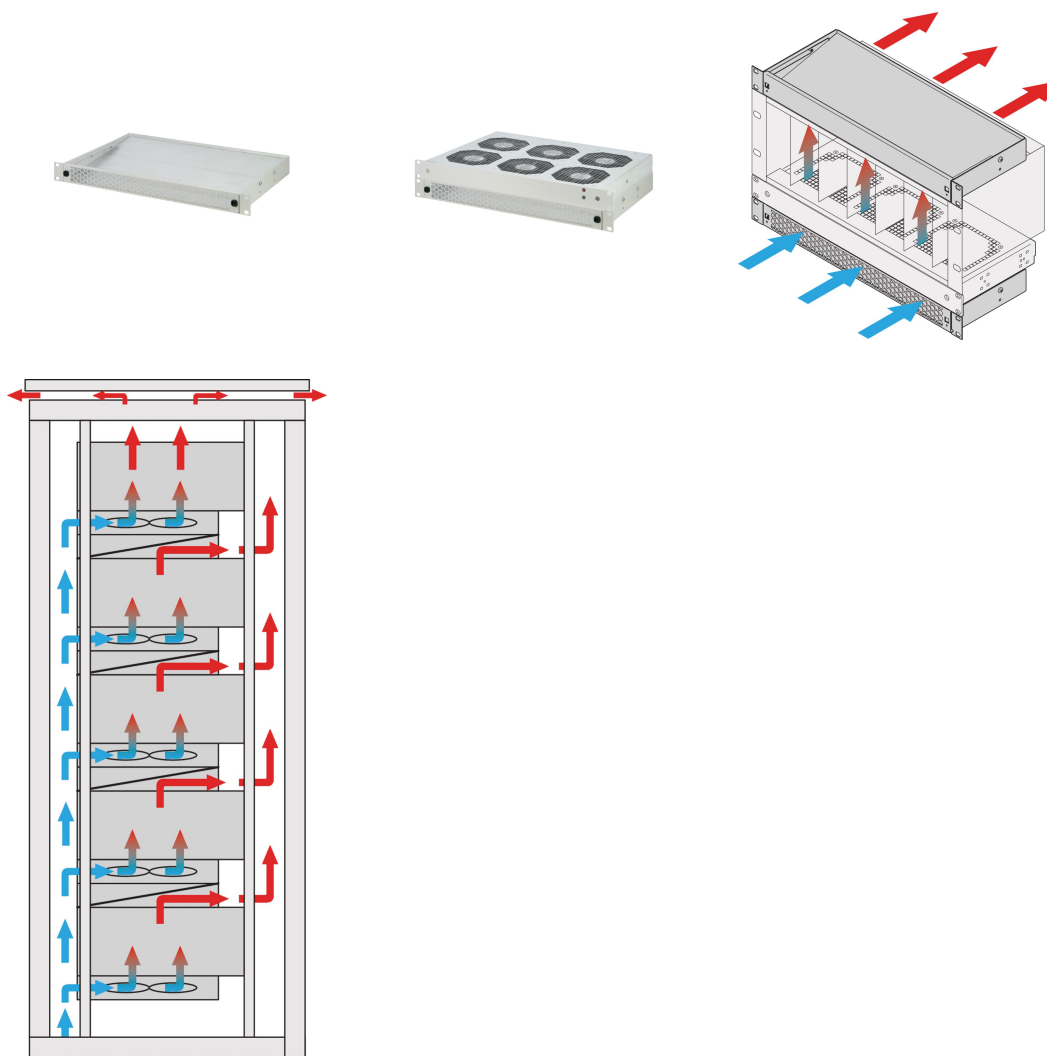

# 1 u luchtgeleider voor 19-inch ventilatorlade, 6 ventilatoren, voorzijde geperforeerd, 330 mm, RAL 9006

CATALOGUSNUMMER

10713-145

Luchtgeleider met een hoogte van 1 u om de lucht van voor naar boven of van onder naar achter te leiden.

## KENMERKEN

---

Montageopties: ? Eén ventilatorbak: Koele lucht wordt vanaf de voorkant aangezogen en naar boven geleid ? Twee ventilatorschotels: Koele lucht wordt aan de voorkant aangezogen, naar boven gericht en naar achteren geleid (zie toepassingschema)

Geoptimaliseerde koeling in combinatie met 19-inch ventilatorschotels

Verticale ophoping van warmte wordt voorkomen door een verbeterde luchtstroom

Optionele filtermat, eenvoudig te verwisselen tijdens bedrijf