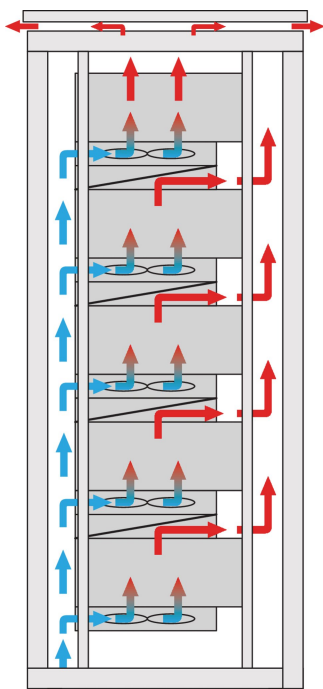

1 u luchtgeleider voor 19-inch ventilatorlade, 3 ventilatoren, massief voorzijde, 193 mm, RAL 9005

CATALOGUSNUMMER

10713-148

Luchtgeleider met een hoogte van 1 u om de lucht van voor naar boven of van onder naar achter te leiden.