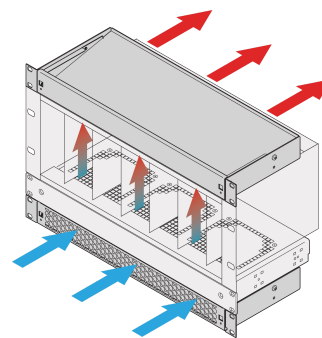

1 u luchtgeleider voor 19-inch ventilatorlade, 6 ventilatoren, massief voorzijde, 330 mm, RAL 9005

CATALOGUSNUMMER

10713-149

Luchtgeleider met een hoogte van 1 u om de lucht van voor naar boven of van onder naar achter te leiden.

KENMERKEN

Montageopties: ? Eén ventilatorbak: Koele lucht wordt vanaf de voorkant aangezogen en naar boven geleid ? Twee ventilatorschotels: Koele lucht wordt aan de voorkant aangezogen, naar boven gericht en naar achteren geleid (zie toepassingschema)

Geoptimaliseerde koeling in combinatie met 19-inch ventilatorschotels

Verticale ophoping van warmte wordt voorkomen door een verbeterde luchtstroom

Optionele filtermat, eenvoudig te verwisselen tijdens bedrijf