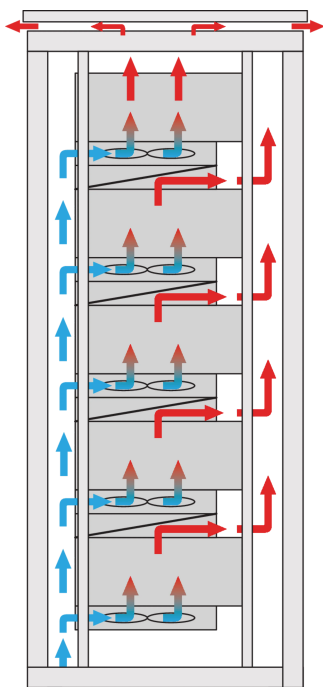

1 u luchtgeleider voor 19-inch ventilatorlade, 3 ventilatoren, massief voorzijde, 193 mm, RAL 9006

CATALOGUSNUMMER

10713-150

Luchtgeleider met een hoogte van 1 u om de lucht van voor naar boven of van onder naar achter te leiden.