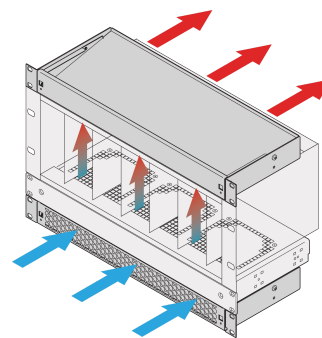

1 u luchtgeleider voor 19-inch ventilatorlade, 3 ventilatoren, massief voorzijde, 193 mm, RAL 9006

CATALOGUSNUMMER

10713-150

Luchtgeleider met een hoogte van 1 u om de lucht van voor naar boven of van onder naar achter te leiden.

KENMERKEN

Montageopties: ? Eén ventilatorbak: Koele lucht wordt vanaf de voorkant aangezogen en naar boven geleid ? Twee ventilatorschotels: Koele lucht wordt aan de voorkant aangezogen, naar boven gericht en naar achteren geleid (zie toepassingschema)

Geoptimaliseerde koeling in combinatie met 19-inch ventilatorschotels

Verticale ophoping van warmte wordt voorkomen door een verbeterde luchtstroom

Optionele filtermat, eenvoudig te verwisselen tijdens bedrijf