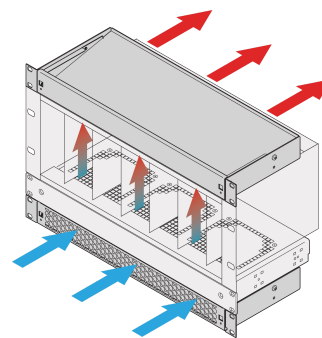

1 u luchtgeleider voor 19-inch ventilatorlade, 6 ventilatoren, massief voorzijde, 330 mm, RAL 9006

CATALOGUSNUMMER

10713-151

Luchtgeleider met een hoogte van 1 u om de lucht van voor naar boven of van onder naar achter te leiden.

KENMERKEN

Montageopties: ? Eén ventilatorbak: Koele lucht wordt vanaf de voorkant aangezogen en naar boven geleid ? Twee ventilatorschotels: Koele lucht wordt aan de voorkant aangezogen, naar boven gericht en naar achteren geleid (zie toepassingschema)

Geoptimaliseerde koeling in combinatie met 19-inch ventilatorschotels

Verticale ophoping van warmte wordt voorkomen door een verbeterde luchtstroom

Optionele filtermat, eenvoudig te verwisselen tijdens bedrijf