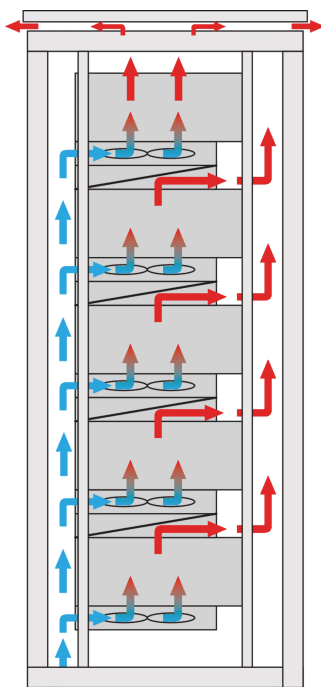

1 u luchtgeleider voor 19-inch ventilatorlade, 6 ventilatoren, massief voorzijde, 330 mm, RAL 9006

CATALOGUSNUMMER

10713-151

Luchtgeleider met een hoogte van 1 u om de lucht van voor naar boven of van onder naar achter te leiden.