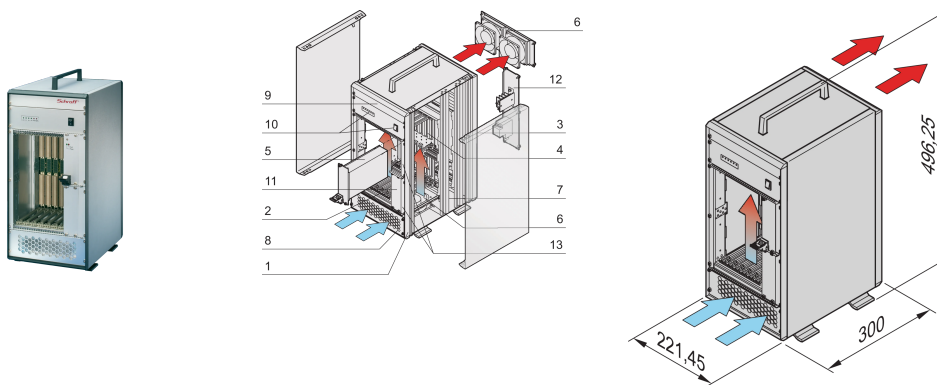

# VME64x-systeem, tower, 5 u, insteekbare voeding

## CATALOGUSNUMMER

10836-045

VME64 towersysteem voor 7 VME64x kaarten 6 u, 160 mm. De stroom voor het systeem wordt gecreëerd door een inplugbare voeding. Een ventilatorregelmodule bewaakt de ventilatoren, de temperatuur en de spanning.

## KENMERKEN

Systeem conform IEC 60297-3:101, 102, 103; IEEE 1101.1, 1101.10/11; backplane voldoet aan VITA 1.1:1997

Inplugbare voeding, 19-inch behuizing, 300 W; een tweede voeding kan optioneel worden aangebracht

## PRODUCTKENMERKEN

Producttype: Systeem

Aantal sleuven: 7

Type: Toren

Type achterzijde: 6 U VME64-verlenging

Gegevensoverdracht: VME64; VME2eSST

Vermogen per sleuf: 30W

Ingangsspanning AC: 100 – 240V