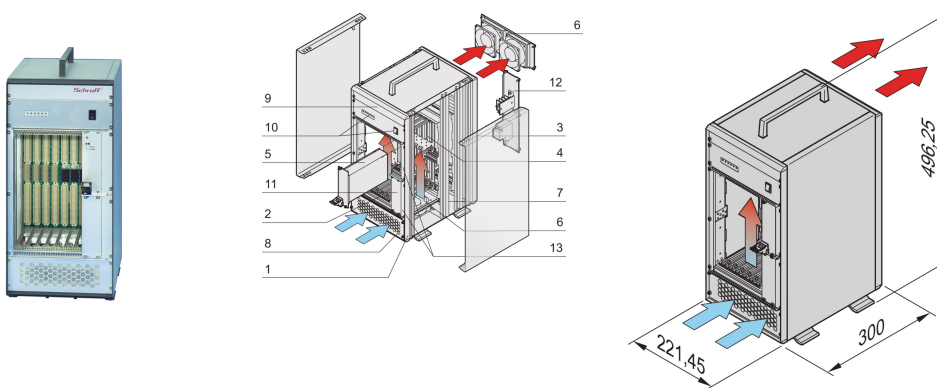

VXS-systeem, tower, 5 u, 7 sleuven, insteekbare voeding

CATALOGUSNUMMER

10836-060

VXS-towersysteem voor 7 VXS-kaarten 6 u, 160 mm. Met Rear I/O-optie wordt de stroom voor het systeem geleverd door een insteekbare open frame voeding.

CERTIFICERINGEN

KENMERKEN

Systeem in overeenstemming met IEC 60297-3-101, -102, -103; IEEE 1101.1, 1101.10/11; Backplane, voldoet aan VITA 41.0, -1, -10, -11

Voeding, 19-inch compatibel, 300 W; optioneel kan een tweede voeding worden aangebracht

Backplane VXS/VME64x4 slot VME64x, 6 u, met P0 plug3 x VXS payload slots aangesloten als ring

Warmteafvoer door 4 ventilatoren, koeling van voor naar achter; temperatuur geregeld met ventilatorregelmodule (FCM)

Displaymodule voor DC-bedrijfsspanningen, ventilator en temperatuuralarm

PRODUCTKENMERKEN

Producttype: Systeem

Diepte: 300mm

Hoogte: 496.25mm

Breedte: 221.45mm

Voeding: 250W

Net Weight: 13.5kg