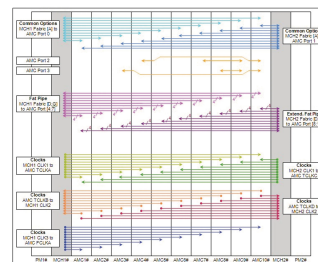

# MTCA.0-systeem voor 10 enkele full-size AMC -modules, 3 u, 84 pk

## CATALOGUSNUMMER

11850-011

De dubbele AMC-kaarthouder aan de rechterkant biedt plaats aan 4 dubbele volwaardige AMC's of, met de optionele splitsingskit, 8 enkelvoudige volwaardige AMC's.