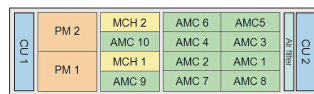

## CATALOGUSNUMMER

11850-011

De dubbele AMC-kaarthouder aan de rechterkant biedt plaats aan 4 dubbele volwaardige AMC's of, met de optionele splitsingskit, 8 enkelvoudige volwaardige AMC's.